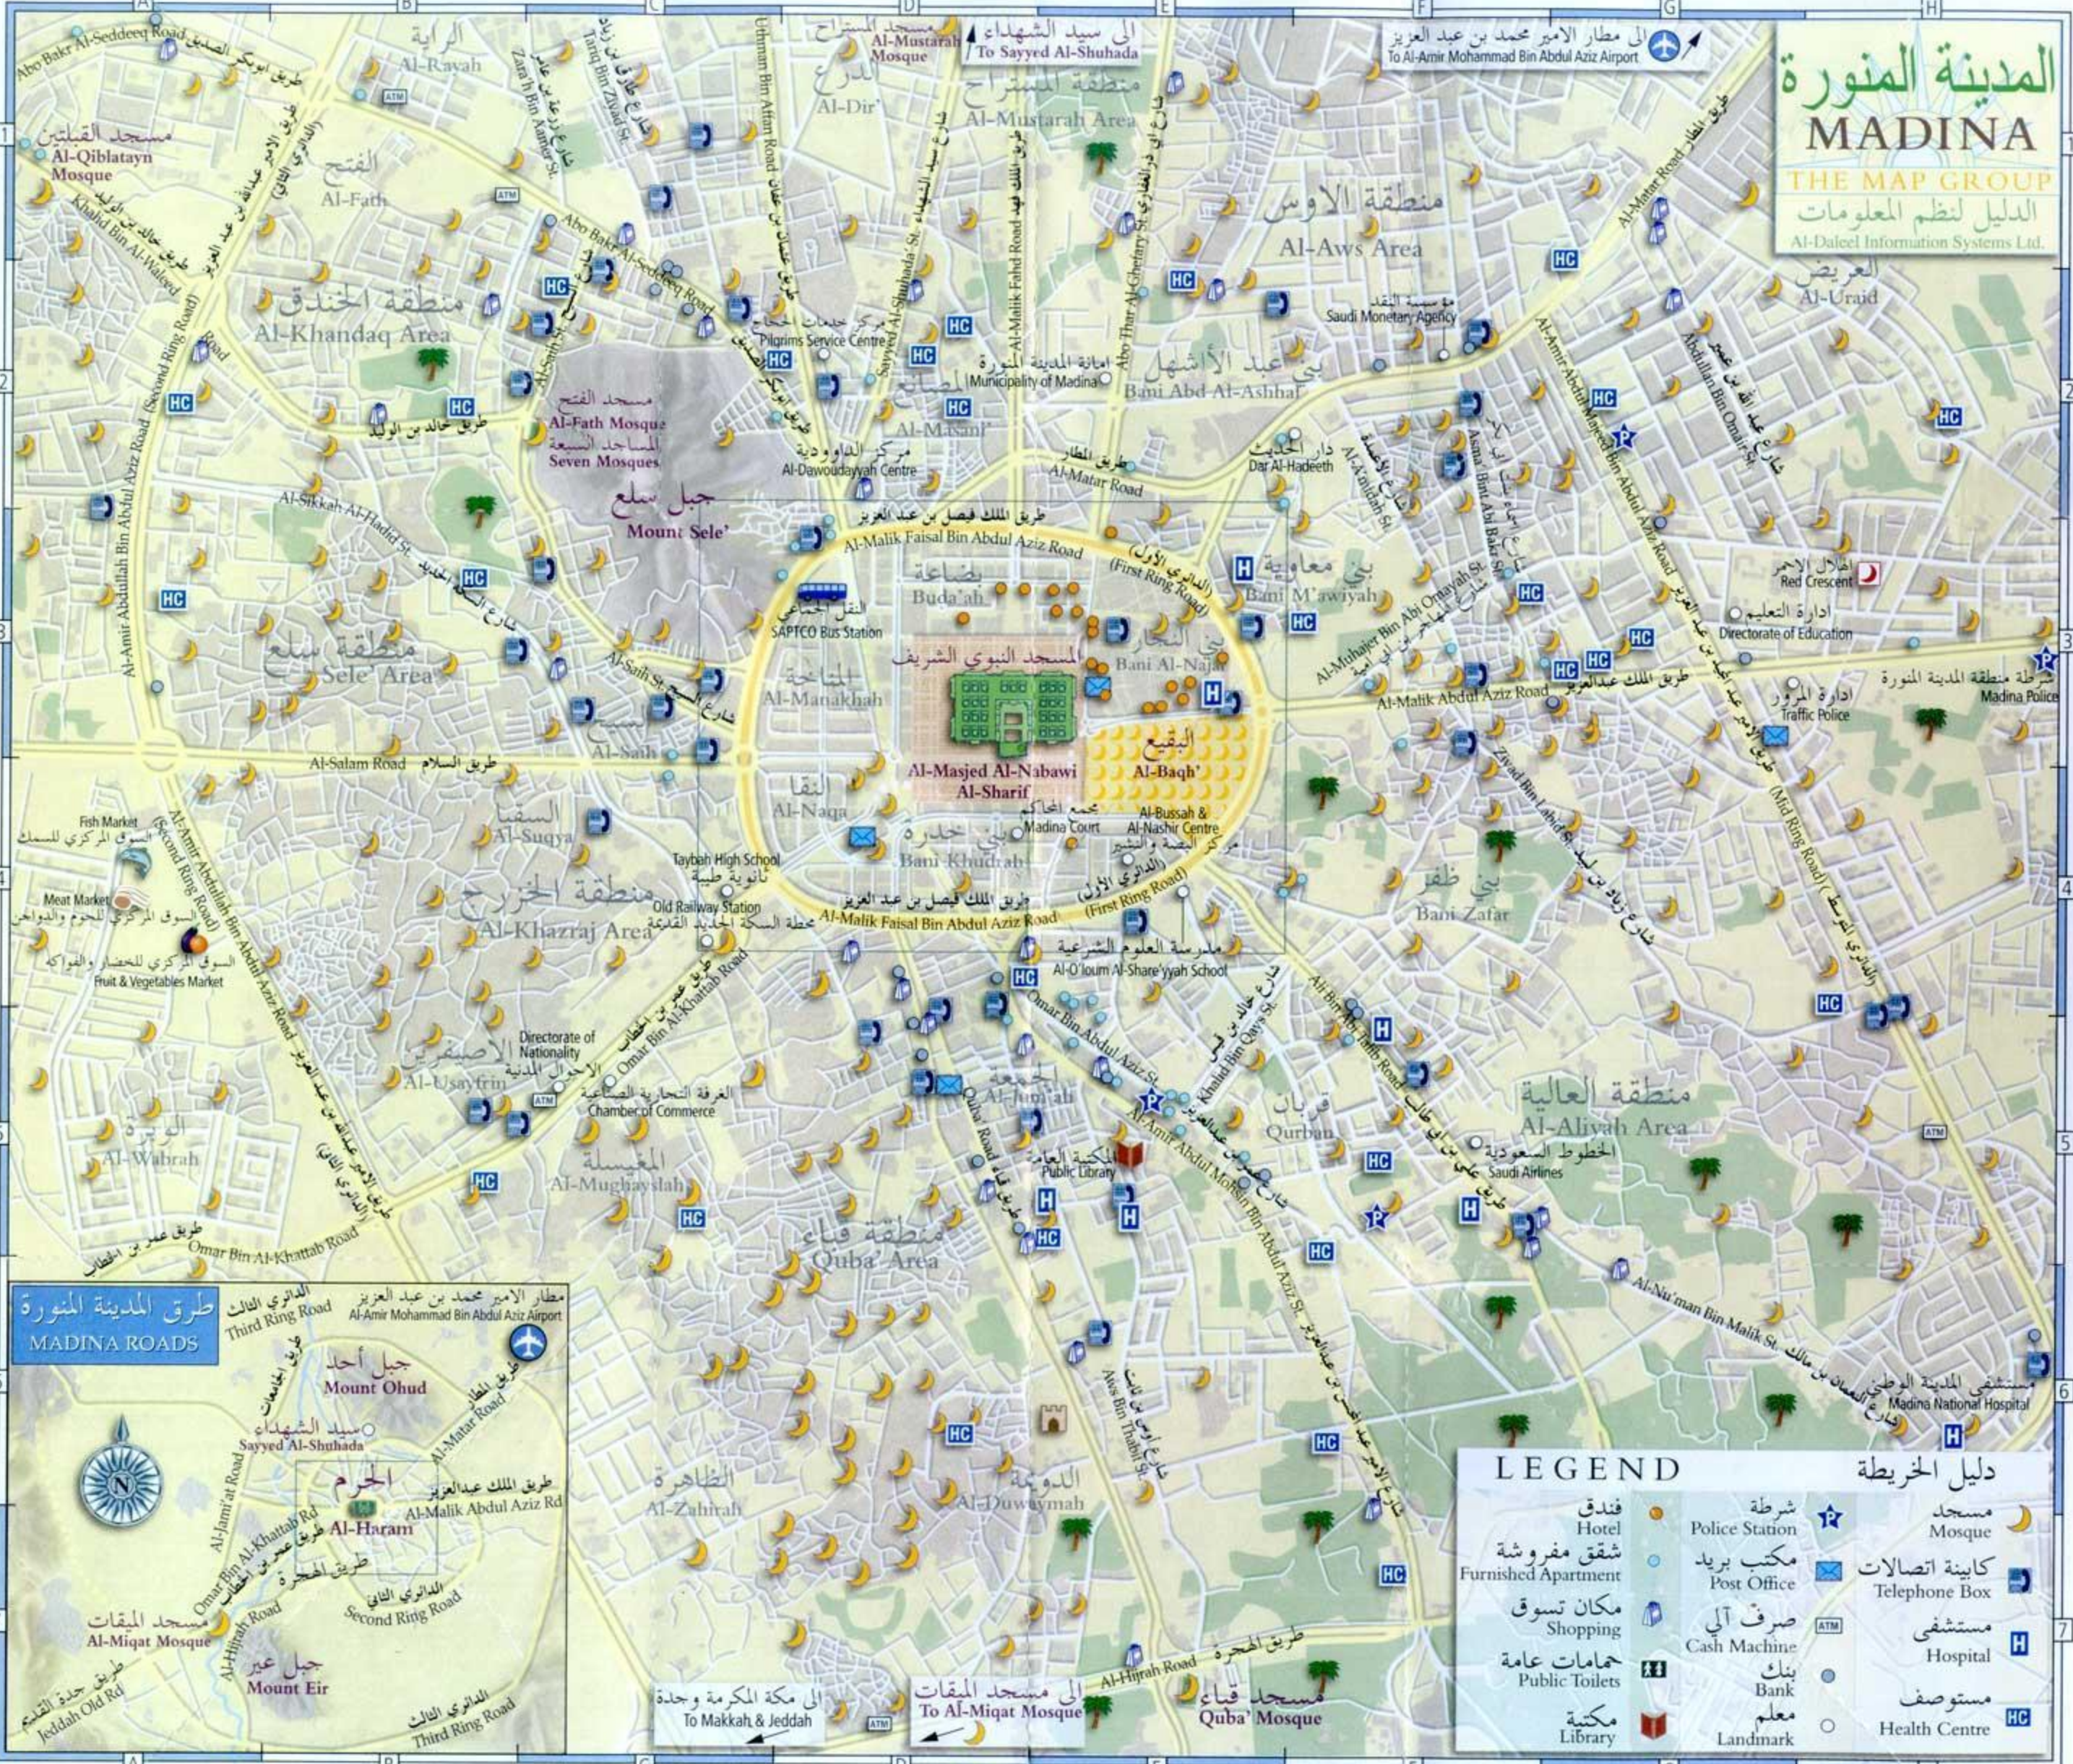

المدينة المنورة MADINA

THE MAP GROUP
الدليل لنظم المعلومات
Al-Daleel Information Systems Ltd.

طرق المدينة المنورة MADINA ROADS

Third Ring Road
Al-Amir Mohammad Bin Abdul Aziz Airport
Al-Matar Road
Al-Malik Abdul Aziz Rd
Second Ring Road
Al-Hijrah Road
Jeddah Old Rd
Third Ring Road

جبل أحد
Mount Ohud
سيد الشهداء
Sayyed Al-Shuhada
جبل عير
Mount Eir

مسجد الميقات
Al-Miqat Mosque
مسجد الحرام
Al-Haram
مسجد المدينة المنورة
Madinah National Hospital

إلى مكة المكرمة وجدة
To Makkah & Jeddah
إلى مسجد الميقات
To Al-Miqat Mosque
مسجد قباء
Quba Mosque